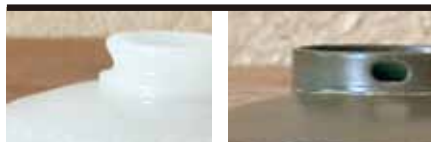

灯具の接続方法

アクシスの灯具は、主に『3点留め』と『挟みこみ』という接続方法に分かれています。取り付けるランプシェードの『首』（くび）と呼ばれる部分の形状によって、どちらの取付方法に対応するかが決まります。

アクシスのランプシェードの首タイプ

ランプシェードの上部（天面）が1cm前後の立ち上がり状になっているものは『3点留め』タイプ、ランプシェードの上部（天面）にある、灯具の接続用ホール（穴）付近が「フラット状」なら『挟みこみ』タイプになります。このページでは『3点留め』と『挟みこみ』の基本的なセット方法をご紹介します。

3点留め（首ありシェード対応）タイプ

- ☐ 首：あり
- ☐ ネジの固定場所：立ち上がりのくびれ部分
- ☐ 首：あり
- ☐ ネジの固定場所：立ち上がりの穴部分